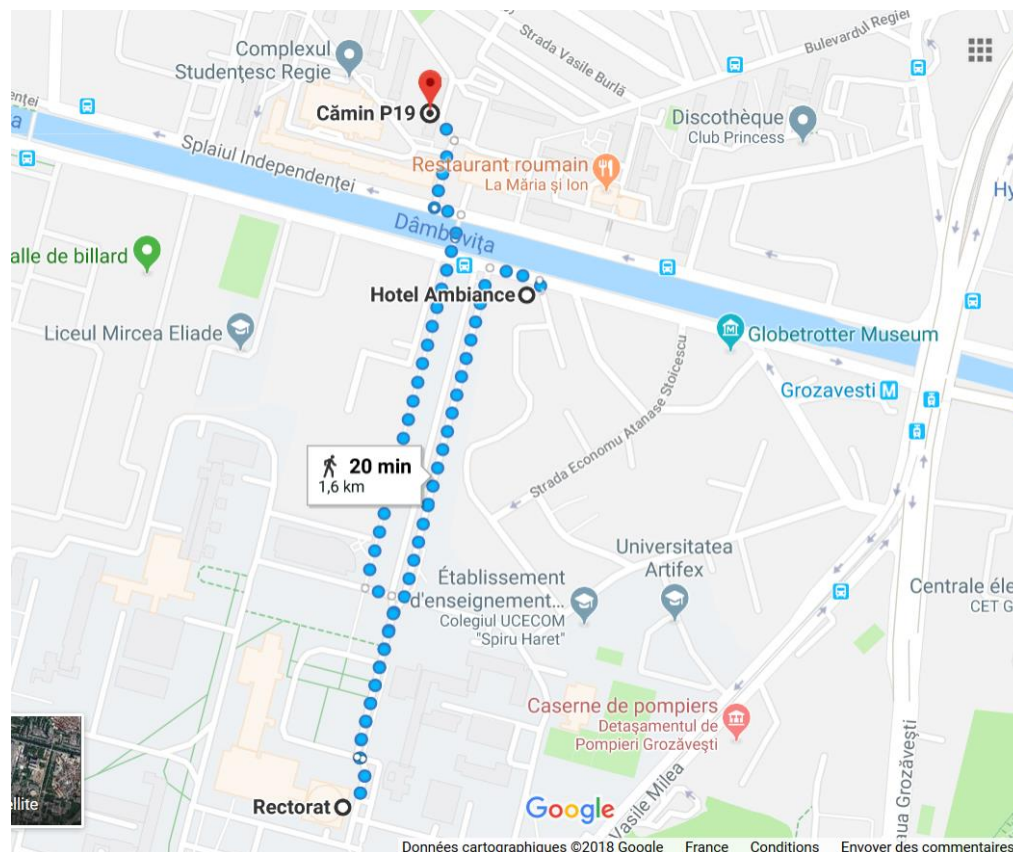

Conseils pratiques pour le transfert depuis l'Aéroport de Bucarest

L'aéroport Henri COANDA est situé sur la commune d'OTOPENI, à 20 km de Bucarest.

Les modes de transport possibles pour rejoindre l'Université POLITEHNICA de Bucarest et les lieux d'hébergement : hôtel Ambiance et Campus REGIE (les deux établissements sont très proches) :

- 1) **Taxi** : c'est le plus sûr. Les prix sont affichés. Il faut compter environ 10 euros
- 2) **Bus** : lignes 780 ou 783. Les plans des lignes aller et retour sont donnés à la fin de ce document. Prix : 1 euro par trajet. Les billets peuvent être achetés à l'aéroport.
- 3) **Métro** : La station de métro la plus proche des hébergements et du campus est : GROZAVESTI. Prix : 0,5 euro par trajet. Les billets peuvent être achetés directement dans la station (distributeur ou guichet)

PLAN METRO BUCAREST

Le séminaire se déroulera dans le bâtiment RECTORAT, salle de senat (2 eme etage)

Coordonnées des hébergements :

Hotel AMBIANCE

<http://ambiance-hotel.ro/ro/home/>

Ambiance Hotel ★★★ Splaiul Independentei 303, Bucuresti, Romania

www.google.com/maps/dir/Hotel+Ambiance,+060042,+Splaiul+Independentei+303,+Bucuresti/Rectorat,+Universitatea+Politehnica,+Bucuresti+060042/Cămin+P19,+Splaiul+Independentei+290,+Bucuresti/@44.4420722,26.0488651,16z/data=!3m1!4b1!4m2!4m1!9!1m5!1m1!1s0x40b201ebb63c6b3f3:0xfc4cad2ca9adb26!2m2!1d26.0545074!2d44.4438437!1m5!1m1!1s0x40b201c3dbebeb93:0x3430edb769db1b1f!2m2!1d26.0517637!2d44.4384184!1m5!1m1!1s0x40b201eb65fc472f:0x4a41715a26adccf4!2m2!1d26.0530632!2d44.4457622!3e2