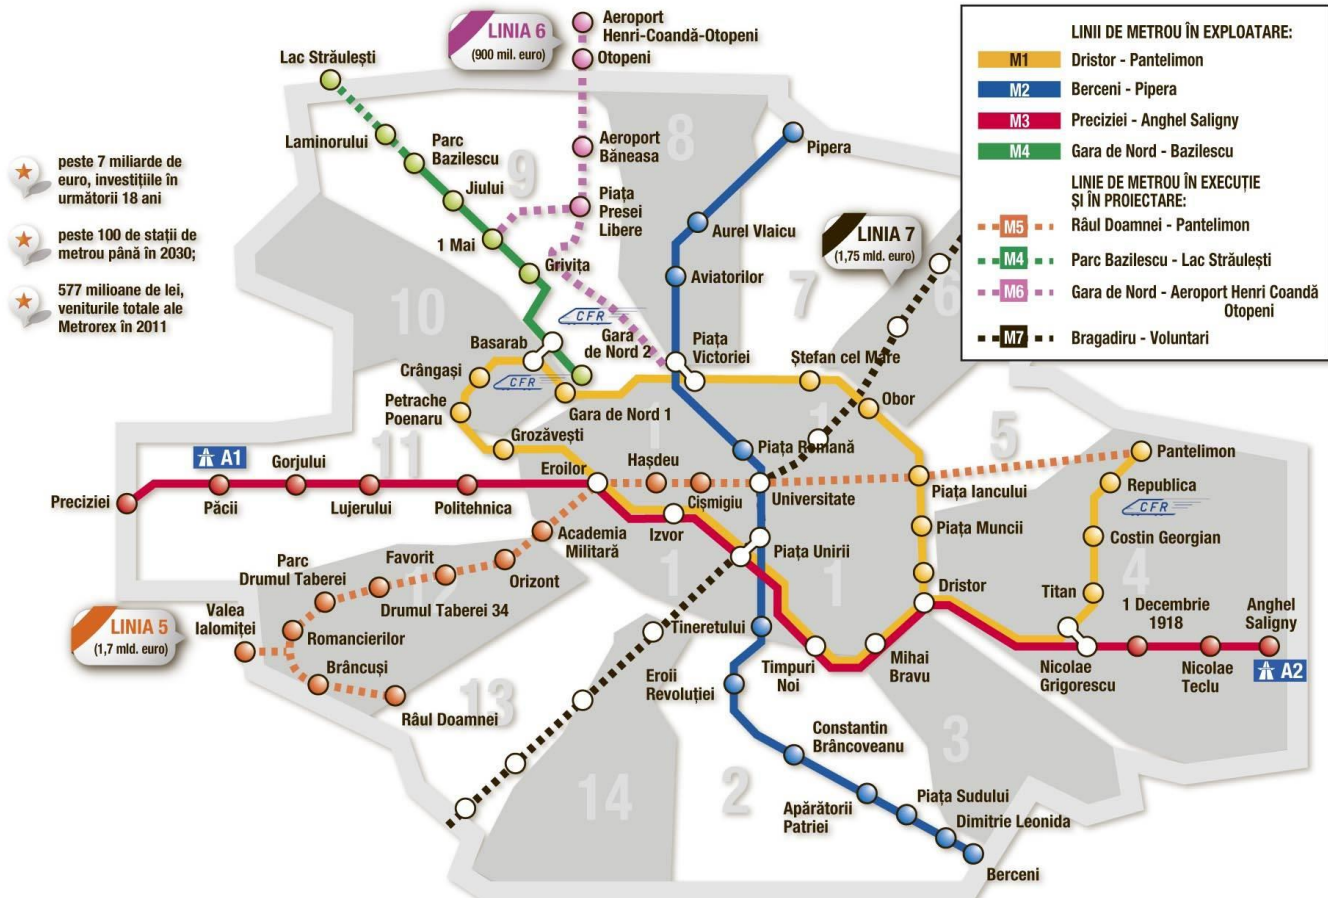

Conseils pratiques pour le transfert depuis l'Aéroport de Bucarest

L'aéroport Henri COANDA est situé sur la commune d'OTOPENI, à 20 km de Bucarest.

Les modes de transport possibles pour rejoindre l'Université POLITEHNICA de Bucarest et les lieux d'hébergement : hôtel Ambiance et Campus REGIE (les deux établissements sont très proches) :

- 1) **Taxi** : c'est le plus sûr. Les prix sont affichés. Il faut compter environ 10 euros
- 2) **Bus** : lignes 780 ou 783. Les plans des lignes aller et retour sont donnés à la fin de ce document. Prix : 1 euro par trajet. Les billets peuvent être achetés à l'aéroport.
- 3) **Métro** : La station de métro la plus proche des hébergements et du campus est : GROZAVESTI. Prix : 0,5 euro par trajet. Les billets peuvent être achetés directement dans la station (distributeur ou guichet)

PLAN METRO BUCAREST

Le séminaire se déroulera dans le bâtiment RECTORAT, salle de senat (2 eme etage)

Coordonnées des hébergements :

Hotel AMBIANCE

<http://ambiance-hotel.ro/ro/home/>

Ambiance Hotel ★★★ Splaiul Independentei 303, Bucuresti, Romania

SAMBATA

5:25	10:50	16:50	22:10
6:05	11:20	17:20	23:00
7:00	11:55	17:55	
7:25	12:30	18:30	
7:50	13:10	18:55	
8:20	13:45	19:30	
8:50	14:25	19:55	
9:20	15:10	20:20	
9:50	15:50	21:00	
10:20	16:20	21:30	

DUMINICA